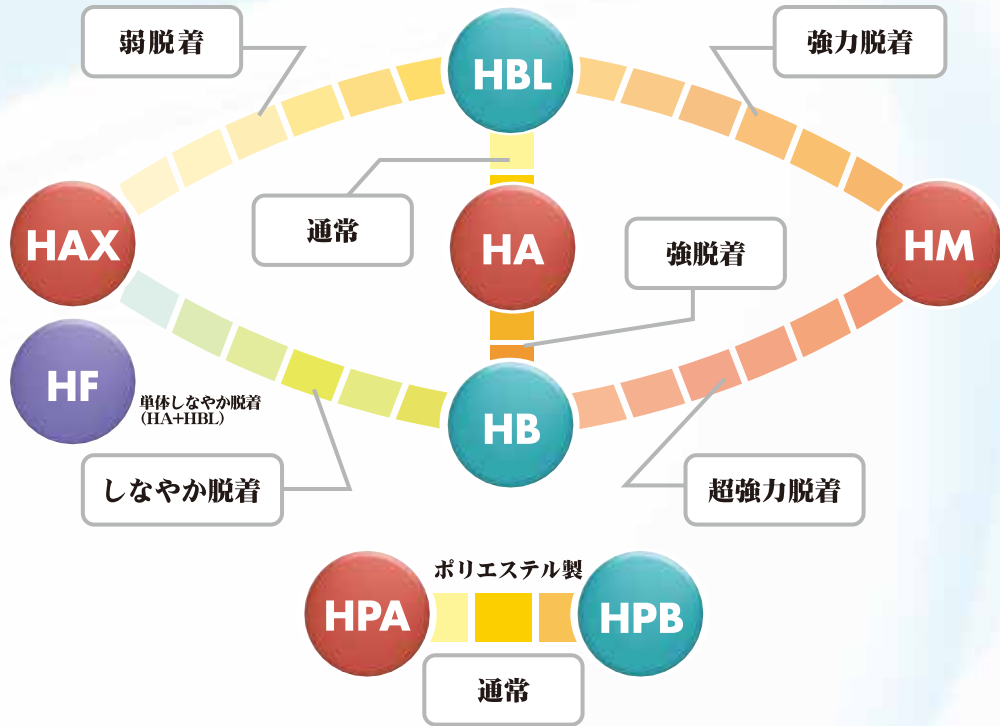

発展し続ける...それがヒットテープ

## Development HIT TAPE

	ウェルダー/25M巻		縫製(ポリエステル製)/25M巻		フリーテープ/25M巻		ソフトタイプ/25M巻		キノコタイプ/50M巻	
	HAW & HBW 白・黒		HPA & HPB 白・黒		HF 白・黒		HAX 白・黒		白	黒
16mm	○				○	○	○	○	○	○
20mm	○		○		○	○	○	○	○	○
25mm	○		○		○	○	○	○	○	○
30mm										○
38mm										
50mm	○		○		○	○	○	○		○